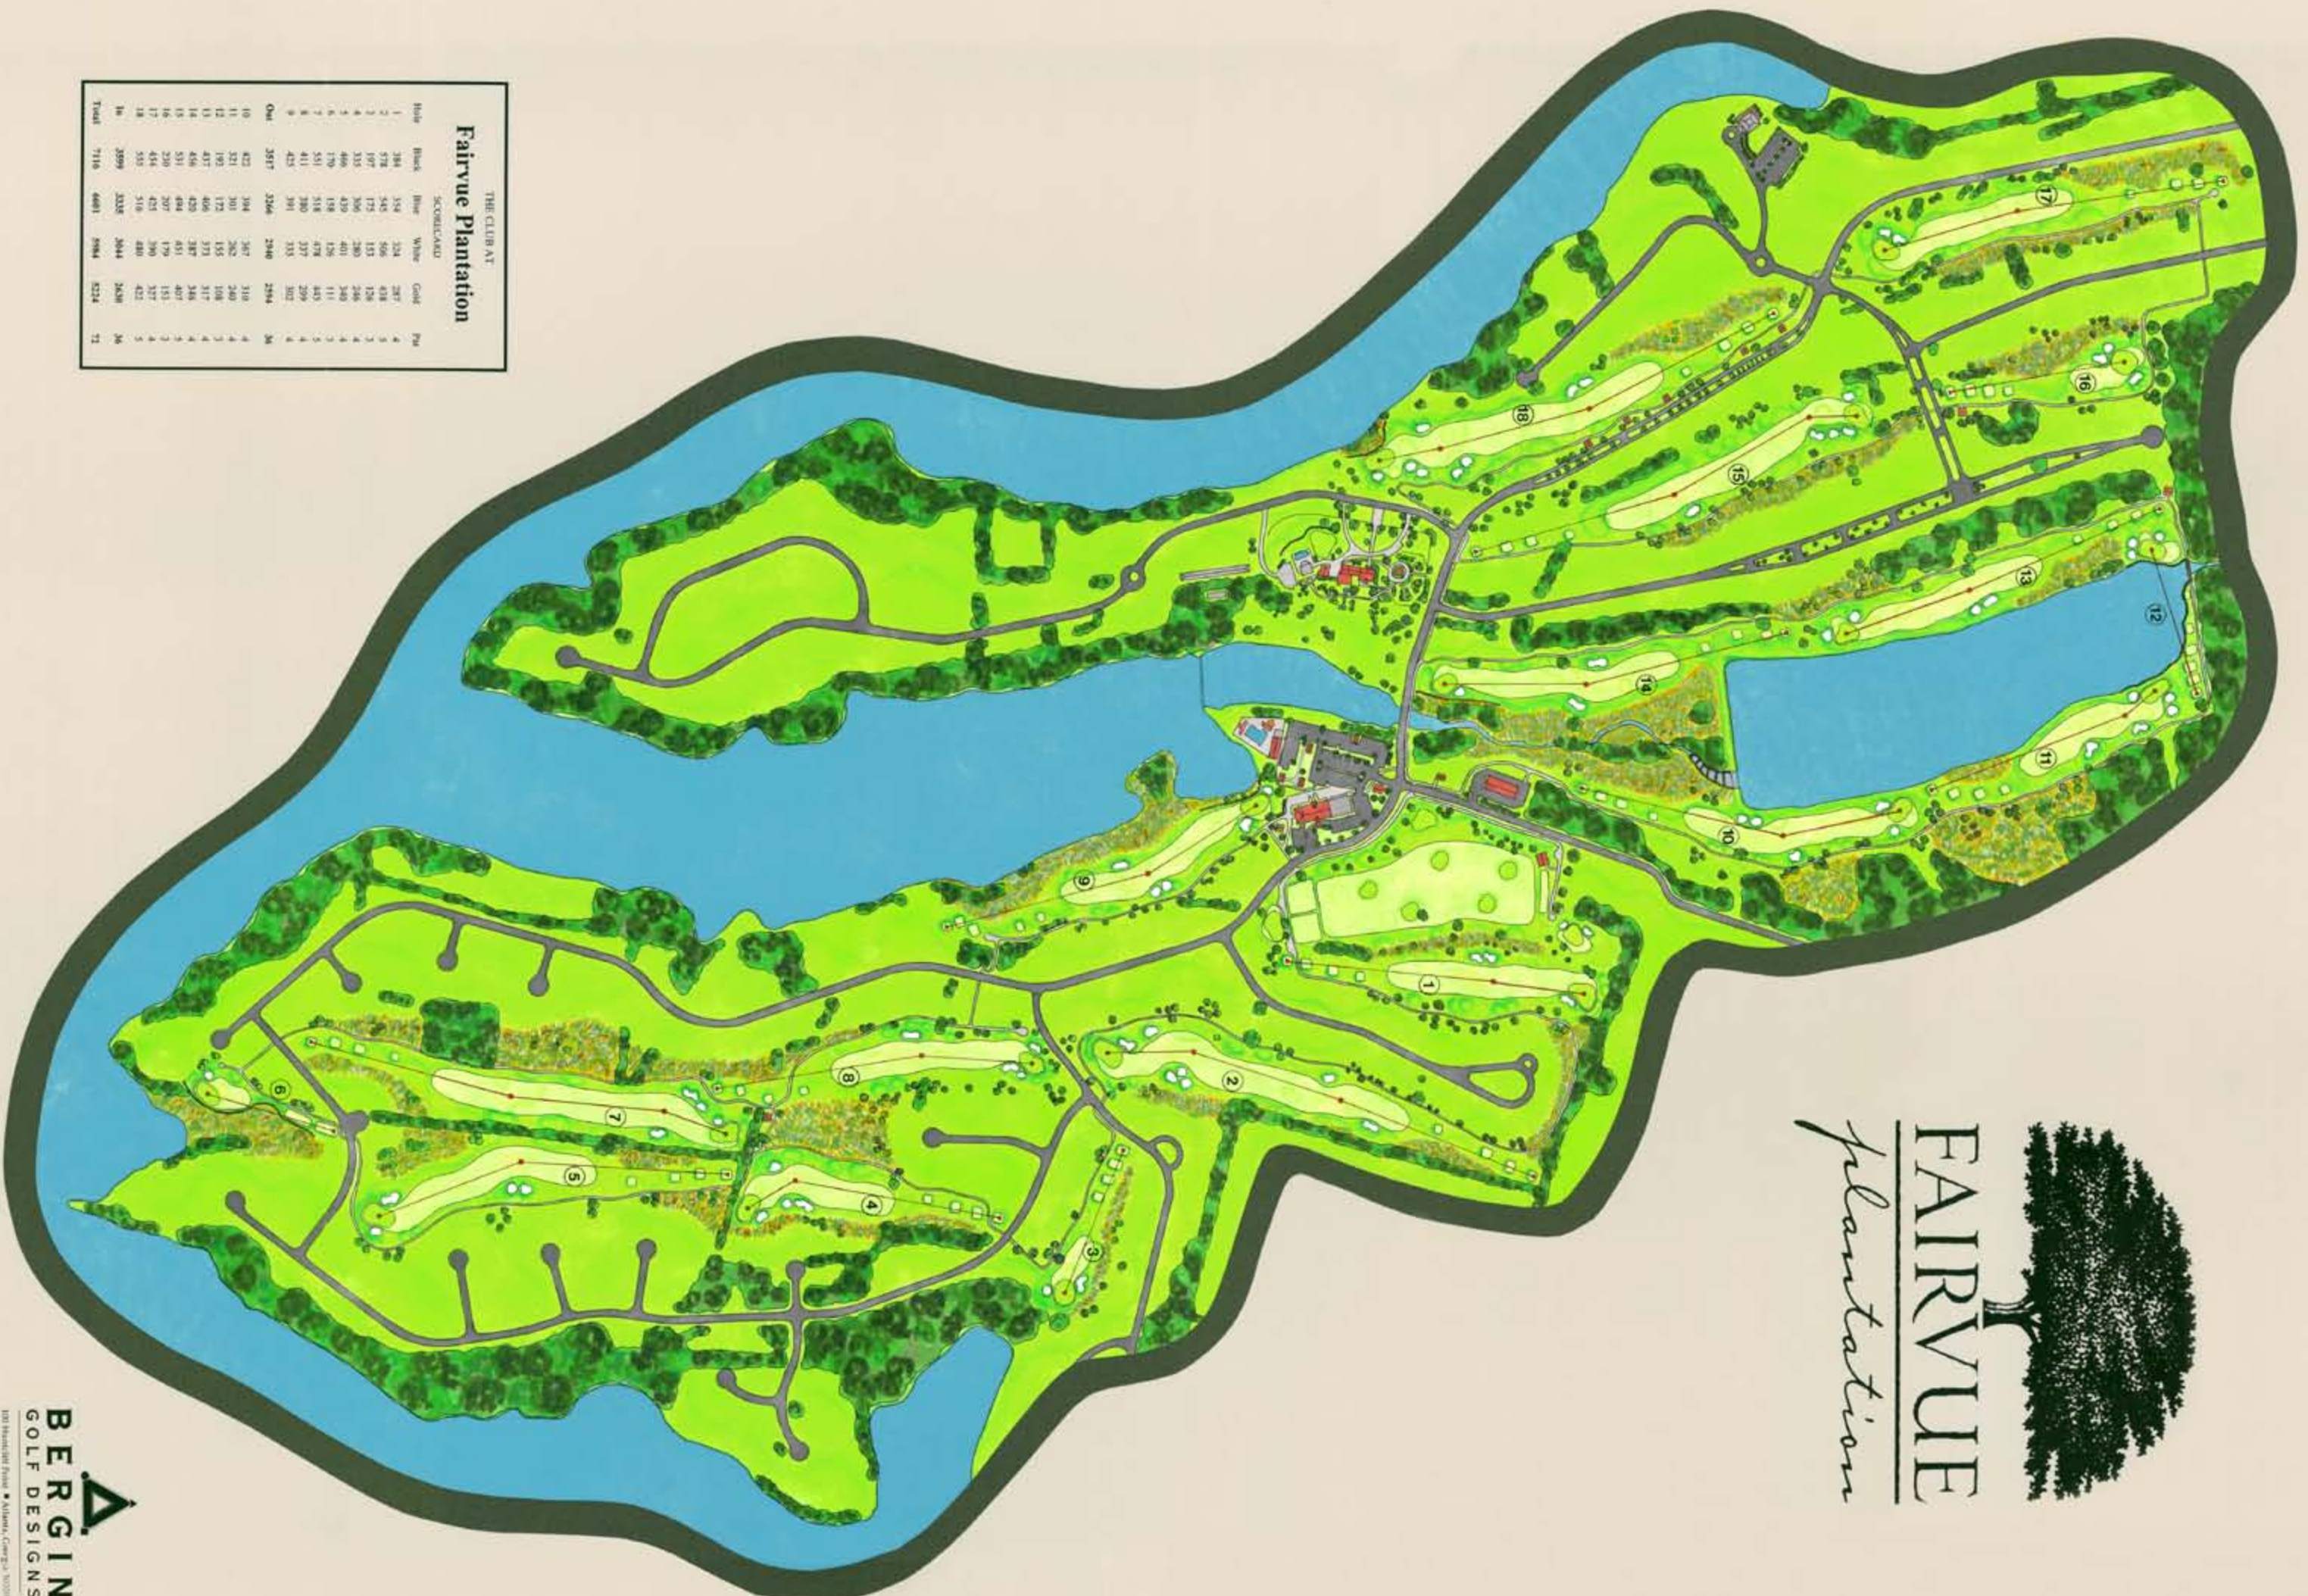

FAIRVUE
plantation

Fairvue Plantation

THE CLUB AT
SCORECARD

Hole	Back	Blue	White	Gold	Par
1	384	354	324	287	4
2	678	545	506	438	5
3	197	175	153	126	3
4	335	306	280	246	4
5	486	439	401	349	4
6	179	138	126	111	3
7	551	518	478	443	5
8	411	380	377	329	4
9	425	391	353	302	4
Out	3577	3264	2948	2594	36
10	422	384	347	310	4
11	321	301	282	240	4
12	192	172	155	108	3
13	437	406	373	317	4
14	456	420	387	348	4
15	531	484	451	407	5
16	220	207	179	153	3
17	434	423	390	327	4
18	525	518	480	422	5
In	3599	3238	2844	2438	36
Total	7176	6502	5792	5032	72